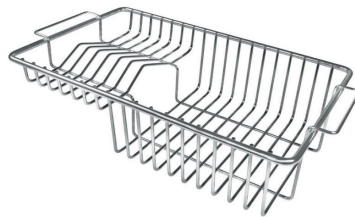

Compatible accessories/Accessori compatibili:

8100 602

GALLERIA FOTOGRAFICA

IN DOTAZIONE

Griglie Black Milanello
8100 602

ACCESSORI OPZIONALI

Cestello portapiatti inox
8100 303

Griglia portapiatti
8100 306

Griglia portapiatti inox
8100 154

* solo in abbinamento con l'accessorio
8644 101

Tagliere in HPDE
8657 001

Tagliere Twin in HDPE
8644 101

Vaschetta forata inox
8156 000

Kit grattugia con supporto per anello e vassoio di raccolta alimenti