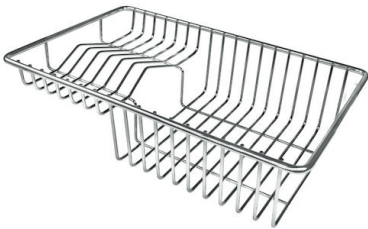

Compatible accessories/Accessori compatibili:

8100 602

GALLERIA FOTOGRAFICA

IN DOTAZIONE

Griglie Black Milanello
8100 602

ACCESSORI OPZIONALI

Cestello portapiatti inox
8100 303

Griglia portapiatti
8100 306

Griglia portapiatti inox
8100 154

* solo in abbinamento con l'accessorio
8644 101

Tagliere in HPDE
8657 001

Tagliere Twin in HDPE
8644 101

Vaschetta forata inox
8156 000

Kit grattugia con supporto per anello e vassoio di raccolta alimenti