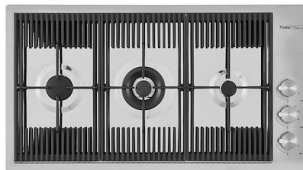

Piano cottura Milanello

7680 000